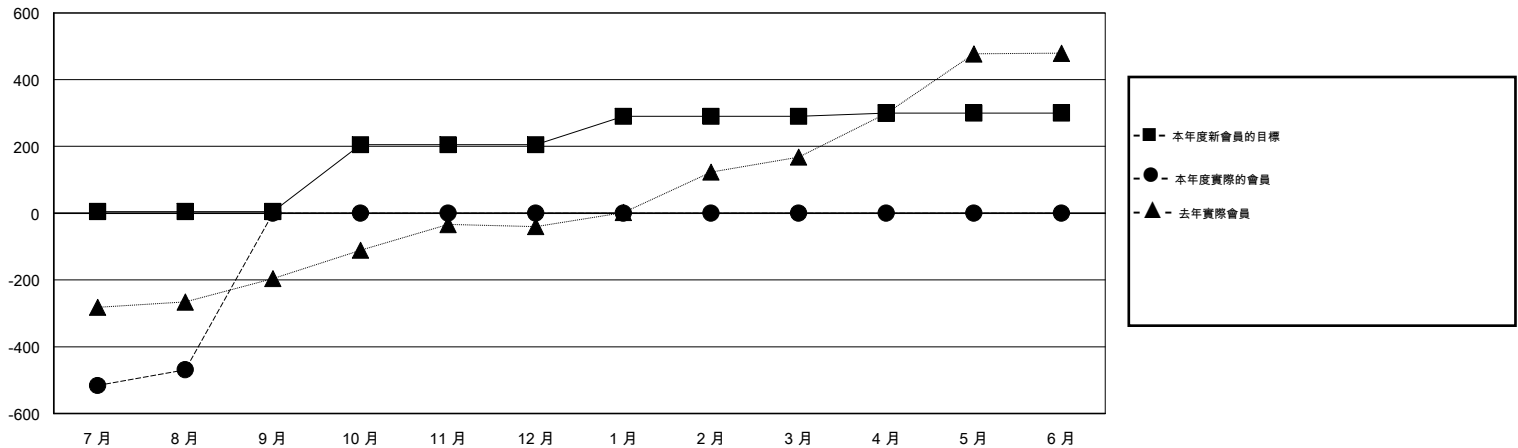

目標和實際會員累積

已取消的分會: 0	29 CLUBS OF 73 增添1位或以上的新會員	性別分佈
放棄的會員		男 1,257 (61.95%)
過世 0		女 772 (38.05%)
分會已取消 0	點擊這裡取得健康評估資料	家庭單位會員 167
其他 608		戶長 81
總計 608		非戶長 86