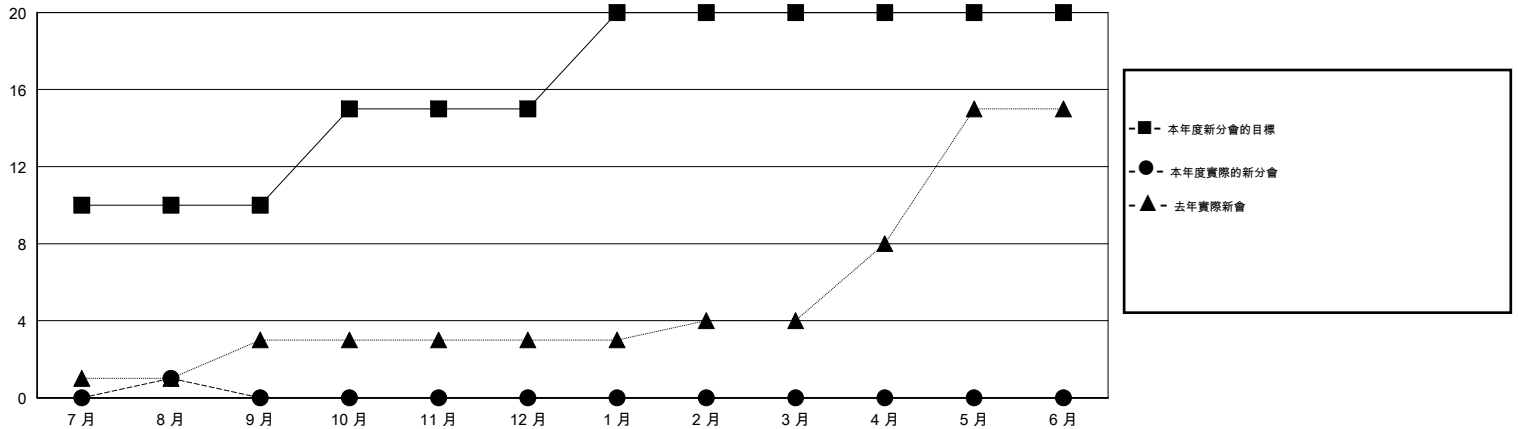

MONTHLY MEMBERSHIP PROGRESS REPORT

District 387

Results as of: 8/31/2016

GMT: ZE RAN SU

地點 CHINA

GMT憲章區 5

分會				
成果 2016-2017				
季	新分會目標	新會	會員流失的分會	淨增/減
7月/8月/9月	10	1	0	1
10月/11月/12月	5	0	0	0
1月/2月/3月	5	0	0	0
4月/5月/6月	0	0	0	0

位會員@每位須繳				
成果 2016-2017				
季	新會員目標	增加的授證/新會員	退會人數	淨增/減
7月/8月/9月	5	139	608	-469
10月/11月/12月	200	0	0	0
1月/2月/3月	85	0	0	0
4月/5月/6月	10	0	0	0

目標與實際新會累積